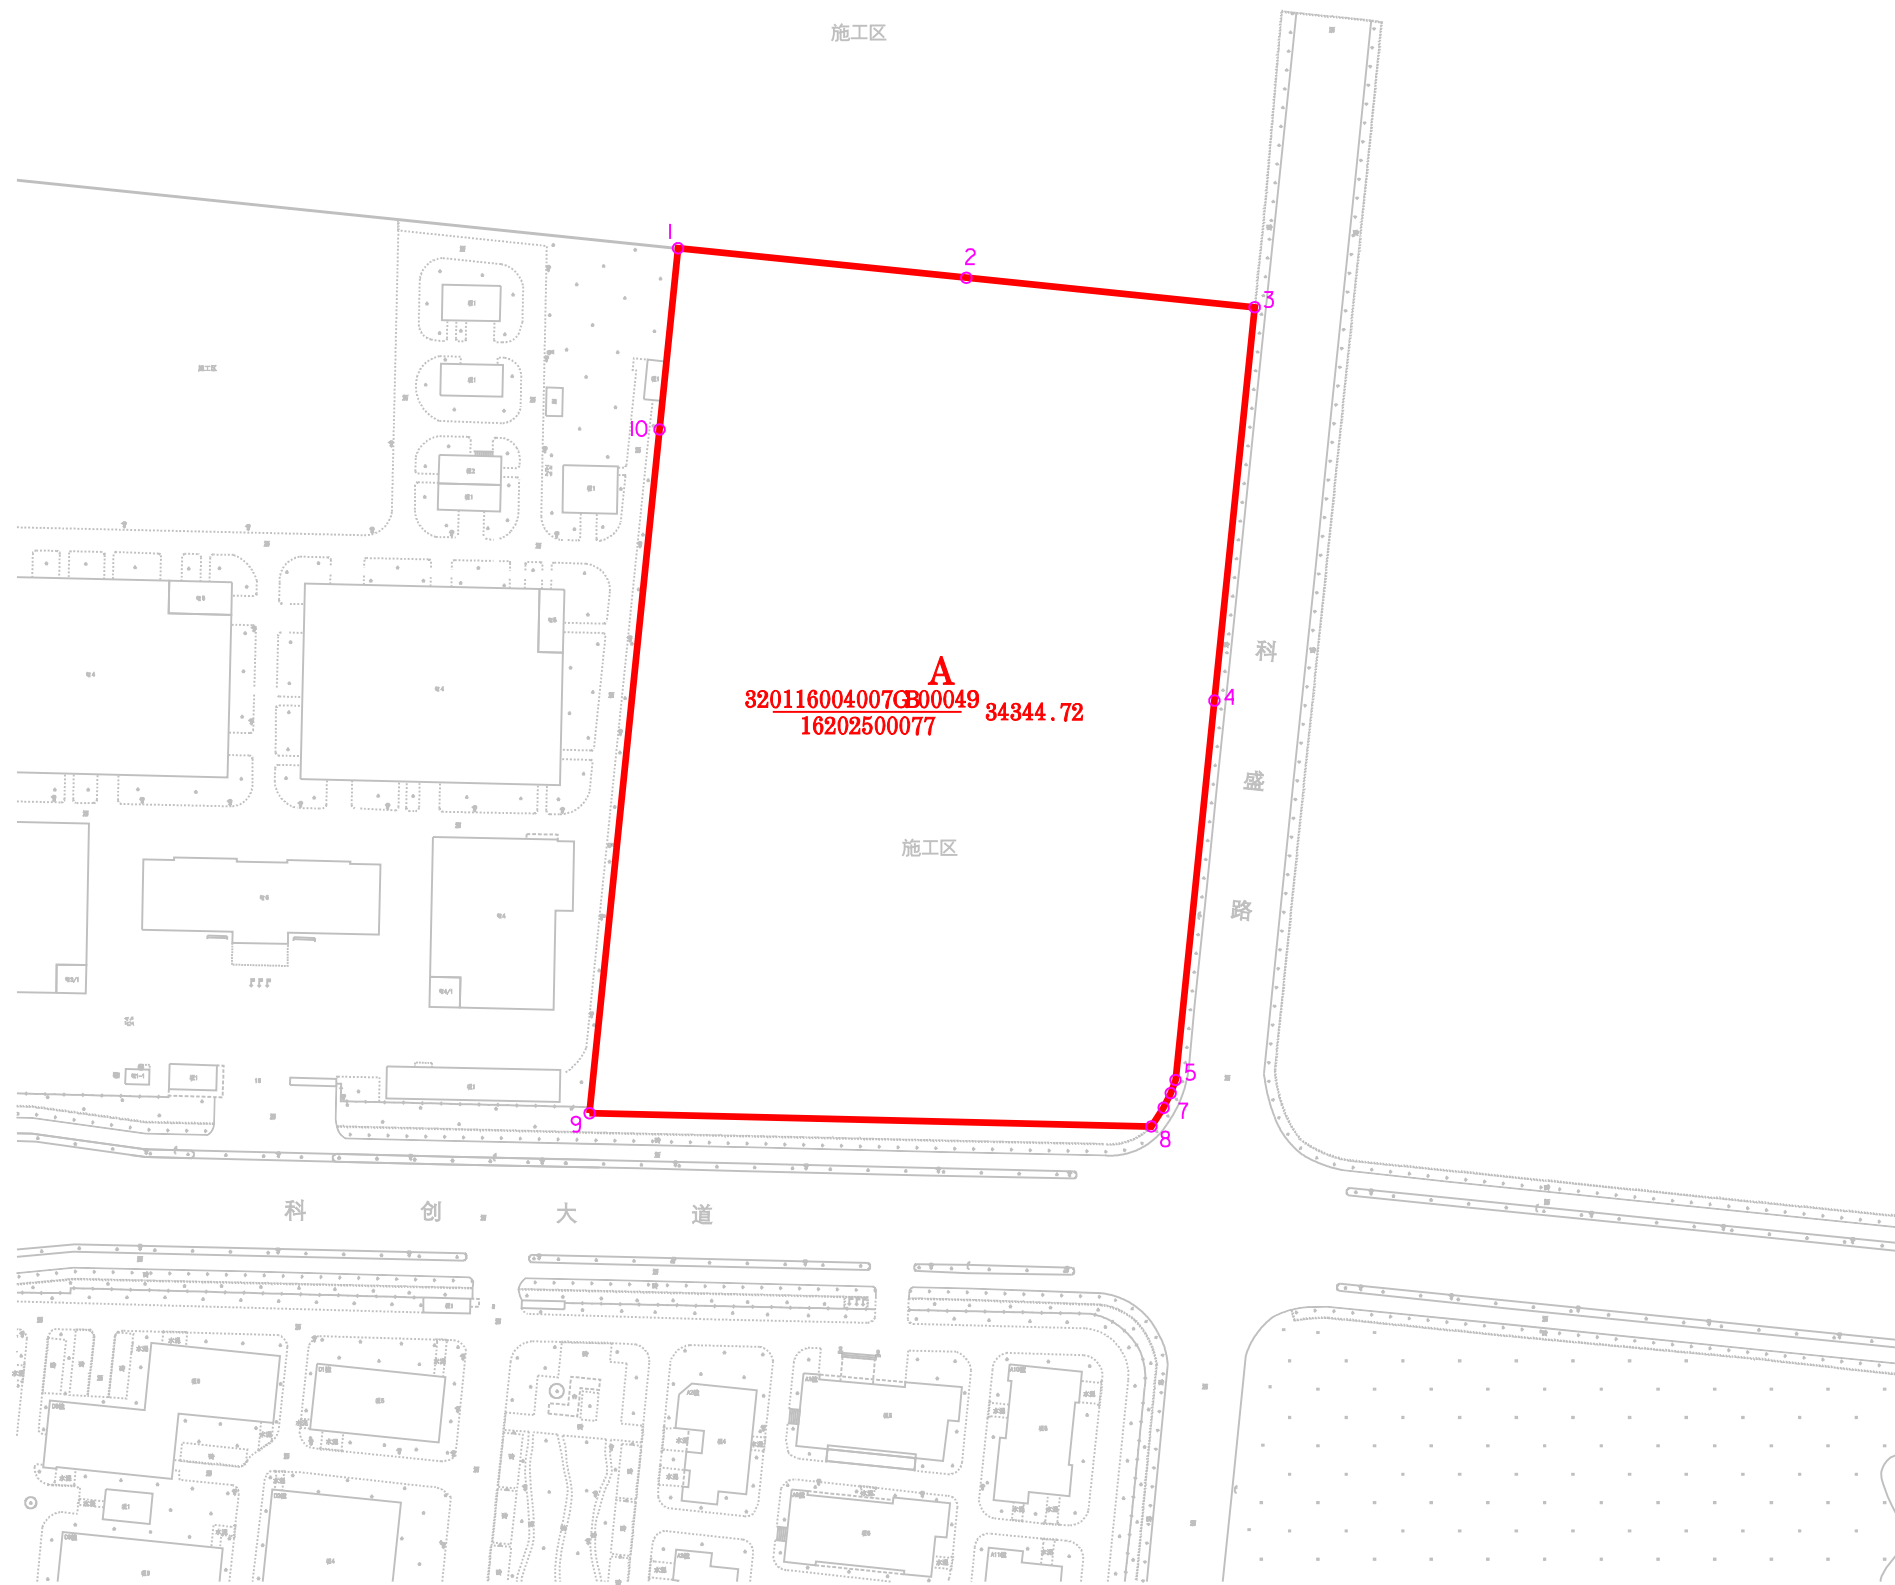

建设用地勘测定界图  
(建设用地规划许可证附图)

区位略图

- 图例
- ▭ 出让用地范围
  - 规划道路范围线
  - 规划绿地范围线
  - 河道保护范围线
  - 文物保护范围线
  - 规划公共设施, 市政设施用地

A  
320116004007GB00049 34344.72  
16202500077

用地单位	南京江北新区智能制造产业发展管理办公室	
土地座落	六合区葛塘街道	
用地总面积	34344.72 平方米	
出让面积	34344.72 平方米	
划拨面积		
市政配套设施面积	规划道路	
	规划绿地	
	规划河道	
预编地籍号	320116004007GB00049	
图幅号	71.25-21.75	
比例尺	1:2000	
来案号	16202500077	

备注:

**南京江北新区  
不动产登记中心**

制图日期 2025年04月17日